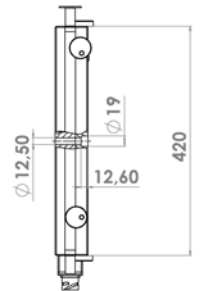

DA 50 ANNI PRODUCIAMO APPARECCHIATURE MAGNETICHE

SISTEMI di ANCORAGGIO MAGNETICO ad ALTA DENSITÀ

piani elettropermanenti a poli quadri

CE

**Offerta
a partire da
€ 2.199,00**

**188.05H
24 poli**

**189.05H
48 poli**

**188.06H
32 poli**

**189.06H
60 poli**

ART.		188.05H	189.05H	188.06H	189.06H
Poli	N°	24 (quadro 75)	48 (quadro 50)	32 (quadro 75)	60 (quadro 50)
Forza ancoraggio	kg	19.200	19.200	25.600	24.000
Area magnetica	cm ²	1.350	1.200	1.800	1.500
Dimensioni	mm	415x600x60	420x590x60	415x815x60	420x750x60
OFFERTA	€	2.199,00*	2.312,00*	2.950,00*	2.950,00*