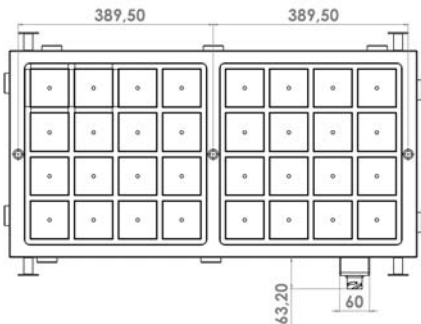

DA 50 ANNI PRODUCIAMO APPARECCHIATURE MAGNETICHE

SISTEMI di ANCORAGGIO MAGNETICO ad ALTA DENSITÀ

piani elettropermanenti a poli quadri

CE

**Offerta
a partire da
€ 2.199,00**

**188.05H
24 poli**

**189.05H
48 poli**

**188.06H
32 poli**

**189.06H
60 poli**

ART.		188.05H	189.05H	188.06H	189.06H
Poli	N°	24 (quadro 75)	48 (quadro 50)	32 (quadro 75)	60 (quadro 50)
Forza ancoraggio	kg	19.200	19.200	25.600	24.000
Area magnetica	cm ²	1.350	1.200	1.800	1.500
Dimensioni	mm	415x600x60	420x590x60	415x815x60	420x750x60
OFFERTA	€	2.199,00*	2.312,00*	2.950,00*	2.950,00*