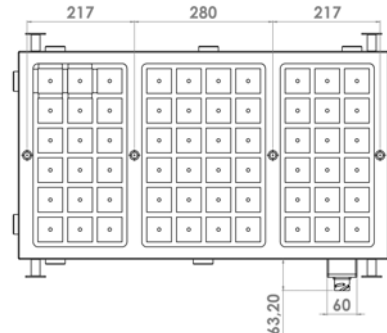

**188.06H
32 poli**

**189.06H
60 poli**

ART.		188.05H	189.05H	188.06H	189.06H
Poli	N°	24 (quadro 75)	48 (quadro 50)	32 (quadro 75)	60 (quadro 50)
Forza ancoraggio	kg	19.200	19.200	25.600	24.000
Area magnetica	cm ²	1.350	1.200	1.800	1.500
Dimensioni	mm	415x600x60	420x590x60	415x815x60	420x750x60
OFFERTA	€	2.199,00*	2.312,00*	2.950,00*	2.950,00*