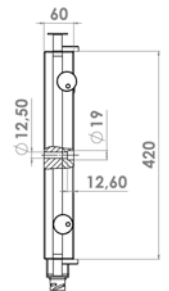

**188.06H
32 poli**

**189.06H
60 poli**

ART.		188.05H	189.05H	188.06H	189.06H
Poli	N°	24 (quadro 75)	48 (quadro 50)	32 (quadro 75)	60 (quadro 50)
Forza ancoraggio	kg	19.200	19.200	25.600	24.000
Area magnetica	cm ²	1.350	1.200	1.800	1.500
Dimensioni	mm	415x600x60	420x590x60	415x815x60	420x750x60
OFFERTA	€	2.199,00*	2.312,00*	2.950,00*	2.950,00*