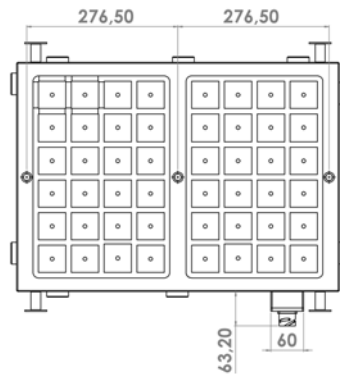

DA 50 ANNI PRODUCIAMO APPARECCHIATURE MAGNETICHE

SISTEMI di ANCORAGGIO MAGNETICO ad ALTA DENSITÀ

piani elettropermanenti a poli quadri

CE

**Offerta
a partire da
€ 2.199,00**

**188.05H
24 poli**

**189.05H
48 poli**

**188.06H
32 poli**

**189.06H
60 poli**

ART.		188.05H	189.05H	188.06H	189.06H
Poli	N°	24 (quadro 75)	48 (quadro 50)	32 (quadro 75)	60 (quadro 50)
Forza ancoraggio	kg	19.200	19.200	25.600	24.000
Area magnetica	cm ²	1.350	1.200	1.800	1.500
Dimensioni	mm	415x600x60	420x590x60	415x815x60	420x750x60
OFFERTA	€	2.199,00*	2.312,00*	2.950,00*	2.950,00*