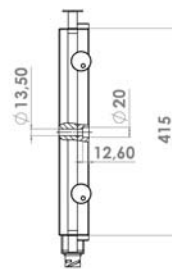

**188.06H
32 poli**

**189.06H
60 poli**

ART.		188.05H	189.05H	188.06H	189.06H
Poli	N°	24 (quadro 75)	48 (quadro 50)	32 (quadro 75)	60 (quadro 50)
Forza ancoraggio	kg	19.200	19.200	25.600	24.000
Area magnetica	cm ²	1.350	1.200	1.800	1.500
Dimensioni	mm	415x600x60	420x590x60	415x815x60	420x750x60
OFFERTA	€	2.199,00*	2.312,00*	2.950,00*	2.950,00*