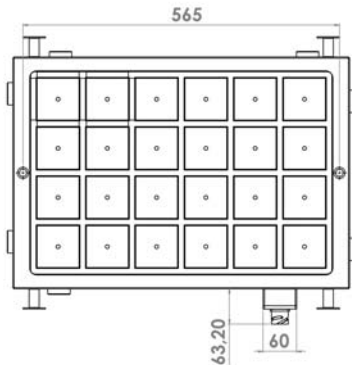

DA 50 ANNI PRODUCIAMO APPARECCHIATURE MAGNETICHE

SISTEMI di ANCORAGGIO MAGNETICO ad ALTA DENSITÀ

piani elettropermanenti a poli quadri

CE

**Offerta
a partire da
€ 2.199,00**

**188.05H
24 poli**

**189.05H
48 poli**

**188.06H
32 poli**

**189.06H
60 poli**

ART.		188.05H	189.05H	188.06H	189.06H
Poli	N°	24 (quadro 75)	48 (quadro 50)	32 (quadro 75)	60 (quadro 50)
Forza ancoraggio	kg	19.200	19.200	25.600	24.000
Area magnetica	cm ²	1.350	1.200	1.800	1.500
Dimensioni	mm	415x600x60	420x590x60	415x815x60	420x750x60
OFFERTA	€	2.199,00*	2.312,00*	2.950,00*	2.950,00*