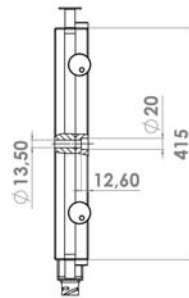

DA 50 ANNI PRODUCIAMO APPARECCHIATURE MAGNETICHE

SISTEMI di ANCORAGGIO MAGNETICO ad ALTA DENSITÀ

piani elettropermanenti a poli quadri

CE

**Offerta
a partire da
€ 2.199,00**

**188.05H
24 poli**

**189.05H
48 poli**

**188.06H
32 poli**

**189.06H
60 poli**

ART.		188.05H	189.05H	188.06H	189.06H
Poli	N°	24 (quadro 75)	48 (quadro 50)	32 (quadro 75)	60 (quadro 50)
Forza ancoraggio	kg	19.200	19.200	25.600	24.000
Area magnetica	cm ²	1.350	1.200	1.800	1.500
Dimensioni	mm	415x600x60	420x590x60	415x815x60	420x750x60
OFFERTA	€	2.199,00*	2.312,00*	2.950,00*	2.950,00*